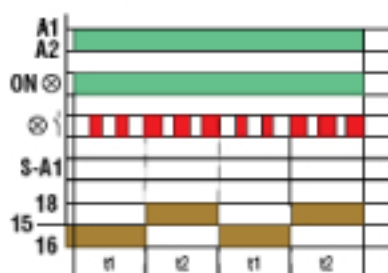

Начало работы