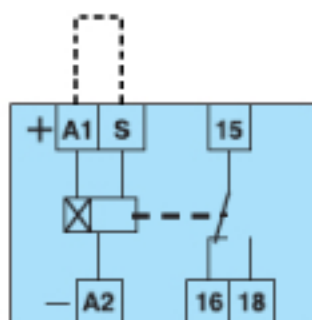

Реле времени "Lovato" TM PL

Код заказа	Пределы регулир. времени	Напряжение питания	кол-во в упак	Вес
		[V]	шт.	[кг]
TM PL	0.1÷1с. 1÷10с. 6с.÷1мин. 1÷10мин. 6мин.÷1ч. 1ч.÷10ч. 0.1÷1дн. 1÷10дн. 3÷30дн. 10÷100дн.	12÷240V AC/DC	1	0.060

TM PL

Начало работы

Начало паузы